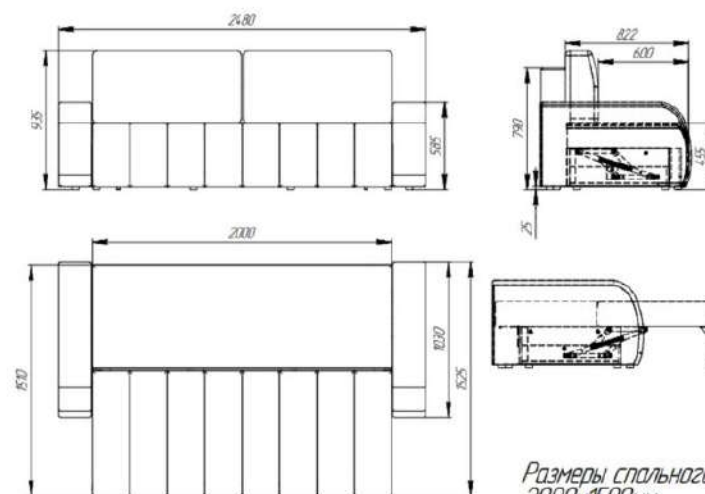

## Технические характеристики

Длина: 2940 мм Ширина: 1770 мм Высота: 870 мм

Спальное место: 2270 мм x 1530 мм

Механизм трансформации: «Тик-Так»

Наполнитель: блок независимых пружин

Размеры спального места:  
2000x1500мм

## Технические характеристики:

Длина: 2450 мм Ширина: 1100 мм Высота: 800 мм

Спальное место: 2020 мм x 1550 мм

Механизм трансформации: «Тик-Так»

Наполнитель: блок независимых пружин

Размеры спального места:  
2020x1550мм

## Технические характеристики:

Длина: 3488 мм Ширина: 1100 мм Высота: 800 мм

Спальное место: 3025 мм x 1525 мм

Механизм трансформации: «Тик-Так»

Наполнитель: блок независимых пружин

## Технические характеристики:

Длина: 2500мм Ширина: 1060 мм Высота: 960 мм

Спальное место: 2080мм x 1430 мм

Механизм трансформации: «Тик-Так»

Наполнитель: пружинный блок «Боннель»