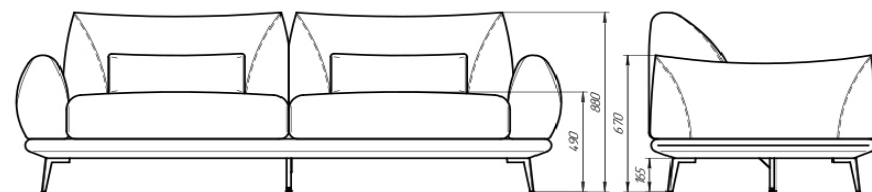

## Технические характеристики:

Длина: 2430 мм Ширина: 1030 мм

Механизм трансформации: без механизма

Наполнитель: ППУ высокой плотности,  
высокие металлические опоры

*Clayton 22 Диван 2хм*