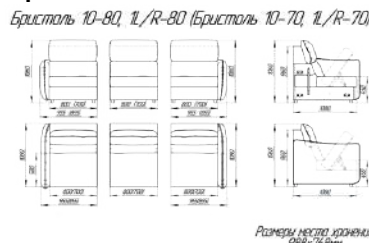

## Бристоль 8L-80+20-160+90+1R/80

Длина: 3640мм

Ширина: 1690мм

Высота: 1060мм

Спальное место: 1910мм x 1510мм

Механизм трансформации: «Дельфин»

## Технические характеристики:

Длина: 2450 мм Ширина: 1100 мм Высота: 800 мм

Спальное место: 2020 мм x 1550 мм

Механизм трансформации: «Тик-Так»

Наполнитель: блок независимых пружин

Размеры спального места:  
2020x1550мм

## Технические характеристики:

Длина: 3488 мм Ширина: 1100 мм Высота: 800 мм

Спальное место: 3025 мм x 1525 мм

Механизм трансформации: «Тик-Так»

Наполнитель: блок независимых пружин

## Технические характеристики:

Длина: 2500мм Ширина: 1060 мм Высота: 960 мм

Спальное место: 2080мм x 1430 мм

Механизм трансформации: «Тик-Так»

Наполнитель: пружинный блок «Боннель»