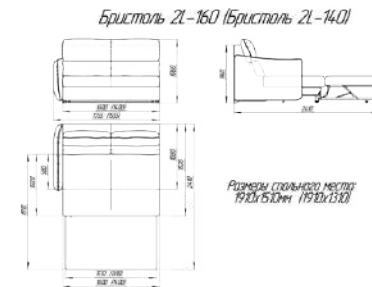

## Бристоль 8L-80+20-160+90+1R/80

Длина: 3640мм

Ширина: 1690мм

Высота: 1060мм

Спальное место: 1910мм x 1510мм

Механизм трансформации: «Дельфин»

## Технические характеристики:

Длина: 2450 мм Ширина: 1100 мм Высота: 800 мм

Спальное место: 2020 мм x 1550 мм

Механизм трансформации: «Тик-Так»

Наполнитель: блок независимых пружин

Размеры спального места:  
2020x1550мм

## Технические характеристики:

Длина: 3488 мм Ширина: 1100 мм Высота: 800 мм

Спальное место: 3025 мм x 1525 мм

Механизм трансформации: «Тик-Так»

Наполнитель: блок независимых пружин

## Технические характеристики:

Длина: 2500мм Ширина: 1060 мм Высота: 960 мм

Спальное место: 2080мм x 1430 мм

Механизм трансформации: «Тик-Так»

Наполнитель: пружинный блок «Боннель»