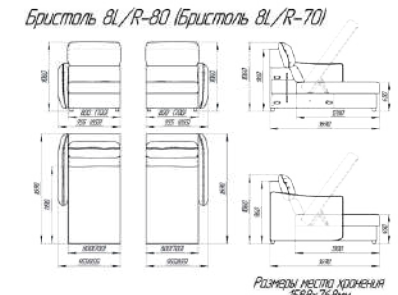

## Бристоль 8L-80+20-160+90+1R/80

Длина: 3640мм

Ширина: 1690мм

Высота: 1060мм

Спальное место: 1910мм x 1510мм

Механизм трансформации: «Дельфин»

## Технические характеристики:

Длина: 2450 мм Ширина: 1100 мм Высота: 800 мм

Спальное место: 2020 мм x 1550 мм

Механизм трансформации: «Тик-Так»

Наполнитель: блок независимых пружин

Размеры спального места:  
2020x1550мм

## Технические характеристики:

Длина: 3488 мм Ширина: 1100 мм Высота: 800 мм

Спальное место: 3025 мм x 1525 мм

Механизм трансформации: «Тик-Так»

Наполнитель: блок независимых пружин

## Технические характеристики:

Длина: 2500мм Ширина: 1060 мм Высота: 960 мм

Спальное место: 2080мм x 1430 мм

Механизм трансформации: «Тик-Так»

Наполнитель: пружинный блок «Боннель»