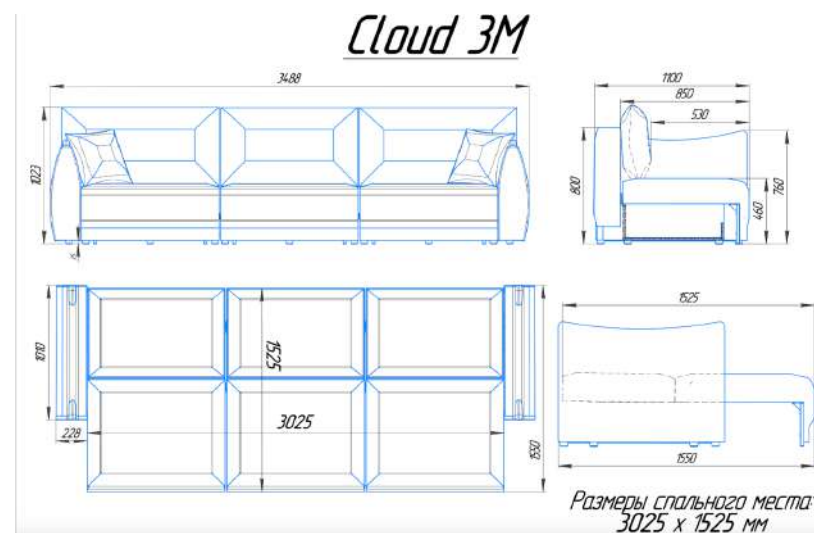

## Технические характеристики

Длина: 2940 мм Ширина: 1770 мм Высота: 870 мм

Спальное место: 2270 мм x 1530 мм

Механизм трансформации: «Тик-Так»

Наполнитель: блок независимых пружин

Размеры спального места:  
2000x1500мм

## Технические характеристики:

Длина: 2450 мм Ширина: 1100 мм Высота: 800 мм

Спальное место: 2020 мм x 1550 мм

Механизм трансформации: «Тик-Так»

Наполнитель: блок независимых пружин

Размеры спального места:  
2020x1550мм

## Технические характеристики:

Длина: 3488 мм Ширина: 1100 мм Высота: 800 мм

Спальное место: 3025 мм x 1525 мм

Механизм трансформации: «Тик-Так»

Наполнитель: блок независимых пружин

## Технические характеристики:

Длина: 2500мм Ширина: 1060 мм Высота: 960 мм

Спальное место: 2080мм x 1430 мм

Механизм трансформации: «Тик-Так»

Наполнитель: пружинный блок «Боннель»