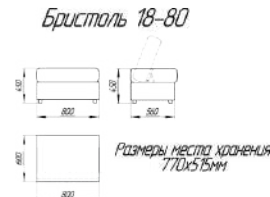

## Бристоль 8L-80+20-160+90+1R/80

Длина: 3640мм

Ширина: 1690мм

Высота: 1060мм

Спальное место: 1910мм x 1510мм

Механизм трансформации: «Дельфин»

## Технические характеристики:

Длина: 2450 мм Ширина: 1100 мм Высота: 800 мм

Спальное место: 2020 мм x 1550 мм

Механизм трансформации: «Тик-Так»

Наполнитель: блок независимых пружин

Размеры спального места:  
2020x1550мм

## Технические характеристики:

Длина: 3488 мм Ширина: 1100 мм Высота: 800 мм

Спальное место: 3025 мм x 1525 мм

Механизм трансформации: «Тик-Так»

Наполнитель: блок независимых пружин

## Технические характеристики:

Длина: 2500мм Ширина: 1060 мм Высота: 960 мм

Спальное место: 2080мм x 1430 мм

Механизм трансформации: «Тик-Так»

Наполнитель: пружинный блок «Боннель»