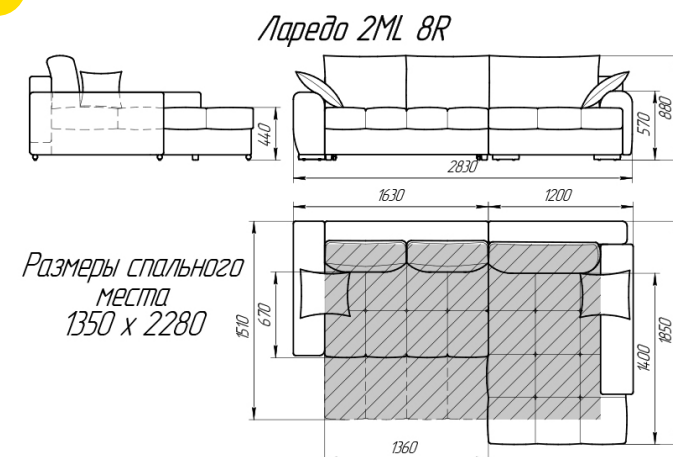

## Технические характеристики:

Длина: 2940 мм Ширина: 1770 мм Высота: 870 мм

Спальное место: 2270 мм x 1530 мм

Механизм трансформации: «Тик-Так»

Наполнитель: блок независимых пружин

*Размеры спального места:  
2270x1530мм*

## Технические характеристики:

Длина: 2830 мм Ширина: 1850 мм Высота: 880 мм

Спальное место: 2280 мм x 1350 мм

Механизм трансформации: «Еврокнижка»

Наполнитель: пенополиуретан

## Технические характеристики:

Длина: 3488 мм Ширина: 1100 мм Высота: 800 мм

Спальное место: 3025 мм x 1525 мм

Механизм трансформации: «Тик-Так»

Наполнитель: блок независимых пружин

## Технические характеристики:

Длина: 2500мм Ширина: 1060 мм Высота: 960 мм

Спальное место: 2080мм x 1430 мм

Механизм трансформации: «Тик-Так»

Наполнитель: пружинный блок «Боннель»