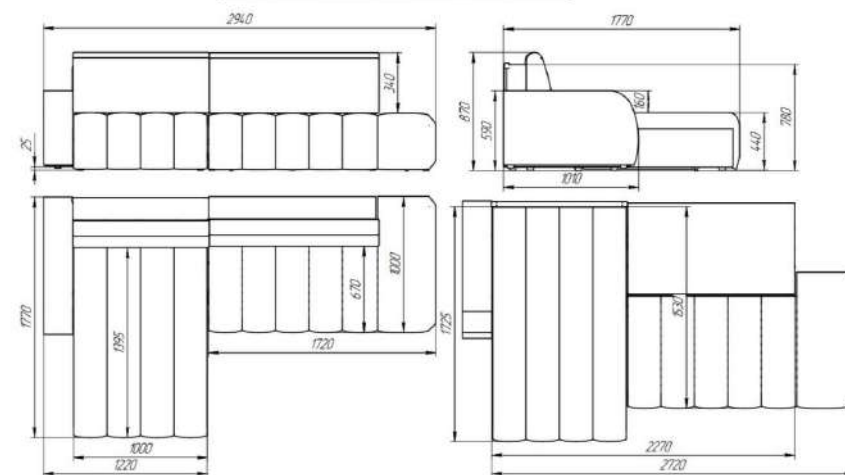

## Технические характеристики

Длина: 2940 мм Ширина: 1770 мм Высота: 870 мм

Спальное место: 2270 мм x 1530 мм

Механизм трансформации: «Тик-Так»

Наполнитель: блок независимых пружин

Размеры спального места:  
2000x1500мм

## Технические характеристики:

Длина: 2940 мм Ширина: 1770 мм Высота: 870 мм

Спальное место: 2270 мм x 1530 мм

Механизм трансформации: «Тик-Так»

Наполнитель: блок независимых пружин

*Размеры спального места:  
2270x1530мм*

## Технические характеристики:

Длина: 3488 мм Ширина: 1100 мм Высота: 800 мм

Спальное место: 3025 мм x 1525 мм

Механизм трансформации: «Тик-Так»

Наполнитель: блок независимых пружин

## Технические характеристики:

Длина: 2500мм Ширина: 1060 мм Высота: 960 мм

Спальное место: 2080мм x 1430 мм

Механизм трансформации: «Тик-Так»

Наполнитель: пружинный блок «Боннель»