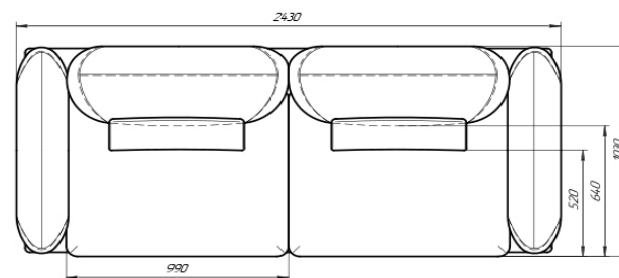

## Технические характеристики:

Длина: 2150 мм Ширина: 1020 мм Высота: 900 мм

Спальное место: 1950 мм x 1470 мм

Механизм трансформации: «Тик-Так»

Наполнитель: блок независимых пружин,  
эластичный пенополиуретан

## Технические характеристики:

Длина: 2430 мм Ширина: 1030 мм

Механизм трансформации: без механизма

Наполнитель: ППУ высокой плотности,  
высокие металлические опоры

*Clayton 22 Диван 2хм*

## Технические характеристики:

Длина: 3488 мм Ширина: 1100 мм Высота: 800 мм

Спальное место: 3025 мм x 1525 мм

Механизм трансформации: «Тик-Так»

Наполнитель: блок независимых пружин

## Технические характеристики:

Длина: 2500мм Ширина: 1060 мм Высота: 960 мм

Спальное место: 2080мм x 1430 мм

Механизм трансформации: «Тик-Так»

Наполнитель: пружинный блок «Боннель»