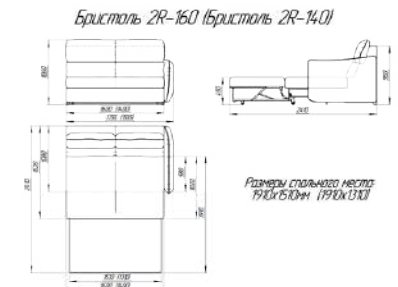

## Бристоль 8L-80+20-160+90+1R/80

Длина: 3640мм

Ширина: 1690мм

Высота: 1060мм

Спальное место: 1910мм x 1510мм

Механизм трансформации: «Дельфин»

## Технические характеристики:

Длина: 2450 мм Ширина: 1100 мм Высота: 800 мм

Спальное место: 2020 мм x 1550 мм

Механизм трансформации: «Тик-Так»

Наполнитель: блок независимых пружин

Размеры спального места:  
2020x1550мм

## Технические характеристики:

Длина: 3488 мм Ширина: 1100 мм Высота: 800 мм

Спальное место: 3025 мм x 1525 мм

Механизм трансформации: «Тик-Так»

Наполнитель: блок независимых пружин

## Технические характеристики:

Длина: 2500мм Ширина: 1060 мм Высота: 960 мм

Спальное место: 2080мм x 1430 мм

Механизм трансформации: «Тик-Так»

Наполнитель: пружинный блок «Боннель»