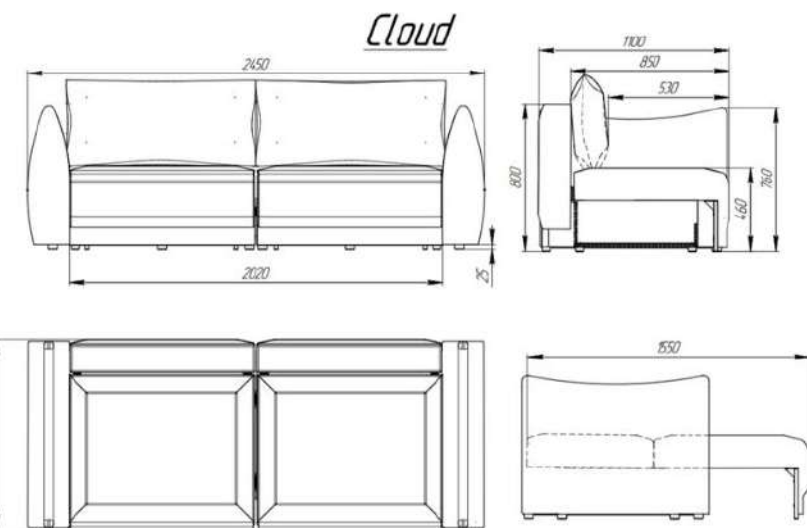

## Технические характеристики:

Длина: 2430 мм Ширина: 1030 мм

Механизм трансформации: без механизма

Наполнитель: ППУ высокой плотности,  
высокие металлические опоры

*Clayton 22 Диван 2хм*

## Технические характеристики:

Длина: 2450 мм Ширина: 1100 мм Высота: 800 мм

Спальное место: 2020 мм x 1550 мм

Механизм трансформации: «Тик-Так»

Наполнитель: блок независимых пружин

Размеры спального места:  
2020x1550мм

## Технические характеристики:

Длина: 3488 мм Ширина: 1100 мм Высота: 800 мм

Спальное место: 3025 мм x 1525 мм

Механизм трансформации: «Тик-Так»

Наполнитель: блок независимых пружин

## Технические характеристики:

Длина: 2500мм Ширина: 1060 мм Высота: 960 мм

Спальное место: 2080мм x 1430 мм

Механизм трансформации: «Тик-Так»

Наполнитель: пружинный блок «Боннель»