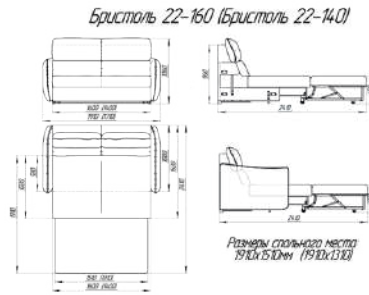

## Бристоль 8L-80+20-160+90+1R/80

Длина: 3640мм

Ширина: 1690мм

Высота: 1060мм

Спальное место: 1910мм x 1510мм

Механизм трансформации: «Дельфин»

## Технические характеристики:

Длина: 2450 мм Ширина: 1100 мм Высота: 800 мм

Спальное место: 2020 мм x 1550 мм

Механизм трансформации: «Тик-Так»

Наполнитель: блок независимых пружин

Размеры спального места:  
2020x1550мм

## Технические характеристики:

Длина: 3488 мм Ширина: 1100 мм Высота: 800 мм

Спальное место: 3025 мм x 1525 мм

Механизм трансформации: «Тик-Так»

Наполнитель: блок независимых пружин

## Технические характеристики:

Длина: 2500мм Ширина: 1060 мм Высота: 960 мм

Спальное место: 2080мм x 1430 мм

Механизм трансформации: «Тик-Так»

Наполнитель: пружинный блок «Боннель»