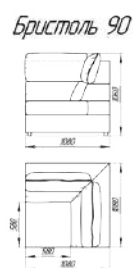

## Бристоль 22-160

Длина: 1910мм

Ширина: 1110мм

Высота: 1060мм

Спальное место: 1910мм x 1510мм

## Бристоль 2L-160-8R-80

Длина: 2710мм

Ширина: 1690мм

Высота: 1060мм

Спальное место: 1910мм x 1510мм

Механизм трансформации: «Дельфин»

## Бристоль 8L-80+20-160+90+1R/80

Длина: 3640мм

Ширина: 1690мм

Высота: 1060мм

Спальное место: 1910мм x 1510мм

Механизм трансформации: «Дельфин»