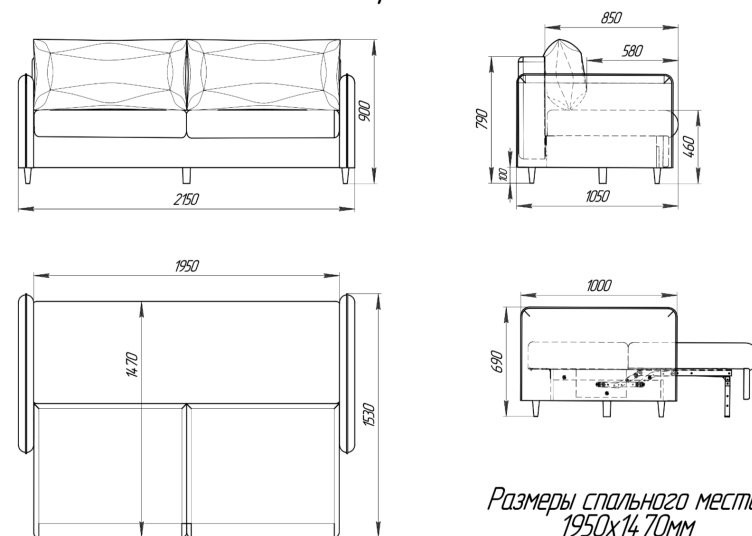

## Технические характеристики:

Длина: 2830 мм Ширина: 1850 мм Высота: 880 мм

Спальное место: 2280 мм x 1350 мм

Механизм трансформации: «Еврокнижка»

Наполнитель: пенополиуретан

## Технические характеристики:

Длина: 2150 мм Ширина: 1020 мм Высота: 900 мм

Спальное место: 1950 мм x 1470 мм

Механизм трансформации: «Тик-Так»

Наполнитель: блок независимых пружин,  
эластичный пенополиуретан

## Технические характеристики:

Длина: 3488 мм Ширина: 1100 мм Высота: 800 мм

Спальное место: 3025 мм x 1525 мм

Механизм трансформации: «Тик-Так»

Наполнитель: блок независимых пружин

## Технические характеристики:

Длина: 2500мм Ширина: 1060 мм Высота: 960 мм

Спальное место: 2080мм x 1430 мм

Механизм трансформации: «Тик-Так»

Наполнитель: пружинный блок «Боннель»