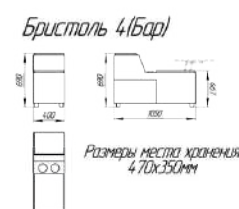

## Бристоль 8L-80+20-160+90+1R/80

Длина: 3640мм

Ширина: 1690мм

Высота: 1060мм

Спальное место: 1910мм x 1510мм

Механизм трансформации: «Дельфин»

## Технические характеристики:

Длина: 2450 мм Ширина: 1100 мм Высота: 800 мм

Спальное место: 2020 мм x 1550 мм

Механизм трансформации: «Тик-Так»

Наполнитель: блок независимых пружин

Размеры спального места:  
2020x1550мм

## Технические характеристики:

Длина: 3488 мм Ширина: 1100 мм Высота: 800 мм

Спальное место: 3025 мм x 1525 мм

Механизм трансформации: «Тик-Так»

Наполнитель: блок независимых пружин

## Технические характеристики:

Длина: 2500мм Ширина: 1060 мм Высота: 960 мм

Спальное место: 2080мм x 1430 мм

Механизм трансформации: «Тик-Так»

Наполнитель: пружинный блок «Боннель»