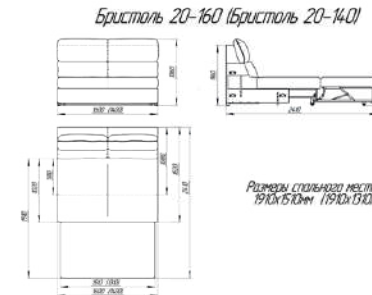

## Бристоль 8L-80+20-160+90+1R/80

Длина: 3640мм

Ширина: 1690мм

Высота: 1060мм

Спальное место: 1910мм x 1510мм

Механизм трансформации: «Дельфин»

## Технические характеристики:

Длина: 2450 мм Ширина: 1100 мм Высота: 800 мм

Спальное место: 2020 мм x 1550 мм

Механизм трансформации: «Тик-Так»

Наполнитель: блок независимых пружин

Размеры спального места:  
2020x1550мм

## Технические характеристики:

Длина: 3488 мм Ширина: 1100 мм Высота: 800 мм

Спальное место: 3025 мм x 1525 мм

Механизм трансформации: «Тик-Так»

Наполнитель: блок независимых пружин

## Технические характеристики:

Длина: 2500мм Ширина: 1060 мм Высота: 960 мм

Спальное место: 2080мм x 1430 мм

Механизм трансформации: «Тик-Так»

Наполнитель: пружинный блок «Боннель»